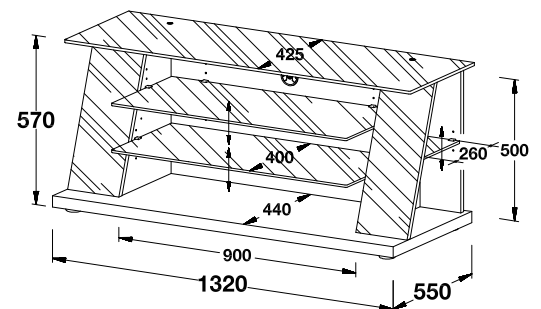

**ZUBEHÖR: Z-DG\***  
drehbare Glasplatte\*

B 820 x T 420 mm

Grauglas

Klarglas

Milchglas\*

**80 kg**  
(175 lbs)  
max.

**ESG-Sicherheitsglas**

**LUXOR**

**Luxor 1300 SL\* - seitliche Ablagefächer**

**B 1320 x H 570 x T 550 mm**

Ausführungen:

Nussbaum-Nb./  
Schwarzglas

Sahara-Nb./  
Schwarzglas

- 1 Glasoberplatte\*
- 2 Glasböden\*, stufenlos höhenverstellbar
- seitlich links/rechts Ablagefächer für DVD/CD/VC
- 2 Glasblenden\*

Maßangaben in mm

\*E 1 Spanplatten, melaminharzbeschichtet

Dekor: Nachbildung

\*Modell durch europäisches Geschmacksmuster geschützt

\*ESG-Sicherheitsglas

www.jahnke-moebel.de