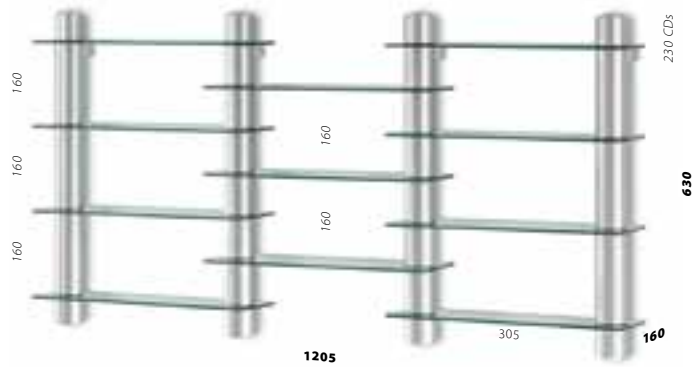

CD/DVD **CD11**
CD/DVD **CD11Q**

CD/DVD **DVD9F-AL-KG**