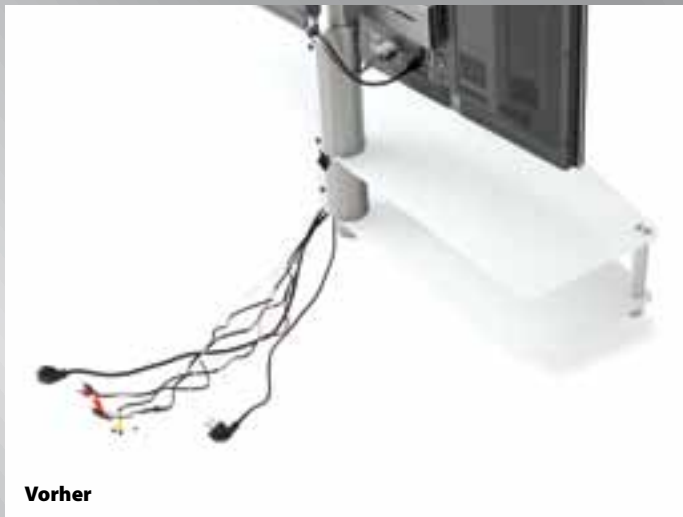

Universal Cable Socks