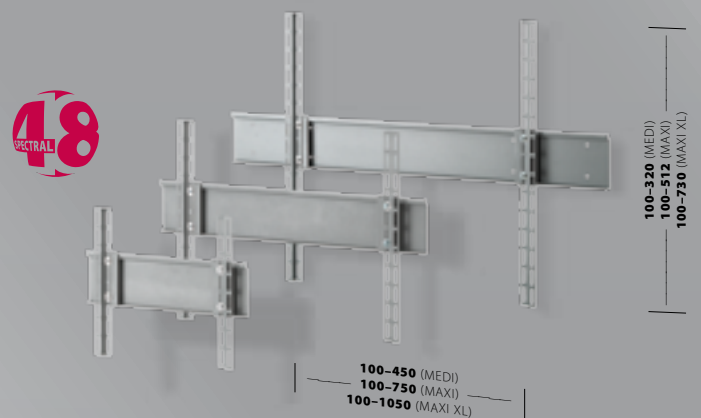

MAXI

FLATSCREEN-HALTERUNGEN/ADAPTER

Wandhalterungen

- MEDI** (26-37", 40 kg)
- MAXI** (37-65", 80 kg)
- MAXI XL** (50-72", 100 kg)

- + optisch elegante Montage
- + verstellbar in Breite und Höhe
- + nur 3,5 cm Wandabstand
- Kabelführung in der Wand
oder mit extra Kabelkanal (S. 106)
- nicht drehbar

Wandhalterungen

- MB50** (26-32", 50 cm, Lochabstand 30-440 mm, 80 kg)
- MB75** (35-43", 75 cm, Lochabstand 30-690 mm, 80 kg)
- MB105** (46-63", 105 cm, Lochabstand 30-990 mm, 80 kg)

- + integrierte Wasserwaage
- + optisch elegante Montage
- + nur 3,5 cm Wandabstand
- Kabelführung in der Wand
oder mit extra Kabelkanal (S. 106)
- nicht drehbar

VEESA-Adapter **VESA120, VESA200**

Genormte Adapter zur Anbringung verschiedenster Flatcreens mit unterschiedlichsten Bohrungen

Adapter für **LOEWE Individual**

Adapter zur Anbringung von LOEWE-Flatcreens der Individual-Serie verschiedenster Größen

Universal Cable Socks

Artikel	Abmessung	Farbe	Profil
Universal Cable Sock MB3000Si	3000 x 40-80 mm	Silber	flexibel
Universal Cable Sock MB3000BL	3000 x 40-80 mm	Schwarz	flexibel
Universal Cable Sock MB5000Si	5000 x 40-80 mm	Silber	flexibel
Universal Cable Sock MB5000BL	5000 x 40-80 mm	Schwarz	flexibel