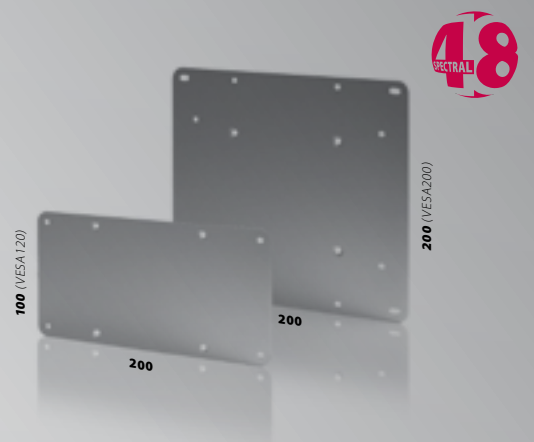

MAXI

FLATSCREEN-HALTERUNGEN/ADAPTER

Wandhalterungen

- MEDI** (26-37", 40 kg)
- MAXI** (37-65", 80 kg)
- MAXI XL** (50-72", 100 kg)

- + optisch elegante Montage
- + verstellbar in Breite und Höhe
- + nur 3,5 cm Wandabstand
- Kabelführung in der Wand
oder mit extra Kabelkanal (S. 106)
- nicht drehbar

Wandhalterungen

- MB50** (26-32", 50 cm, Lochabstand 30-440 mm, 80 kg)
- MB75** (35-43", 75 cm, Lochabstand 30-690 mm, 80 kg)
- MB105** (46-63", 105 cm, Lochabstand 30-990 mm, 80 kg)

- + integrierte Wasserwaage
- + optisch elegante Montage
- + nur 3,5 cm Wandabstand
- Kabelführung in der Wand
oder mit extra Kabelkanal (S. 106)
- nicht drehbar

VEESA-Adapter **VESA120, VESA200**

Genormte Adapter zur Anbringung verschiedenster Flatcreens mit unterschiedlichsten Bohrungen

Adapter für **LOEWE Individual**

Adapter zur Anbringung von LOEWE-Flatcreens der Individual-Serie verschiedenster Größen