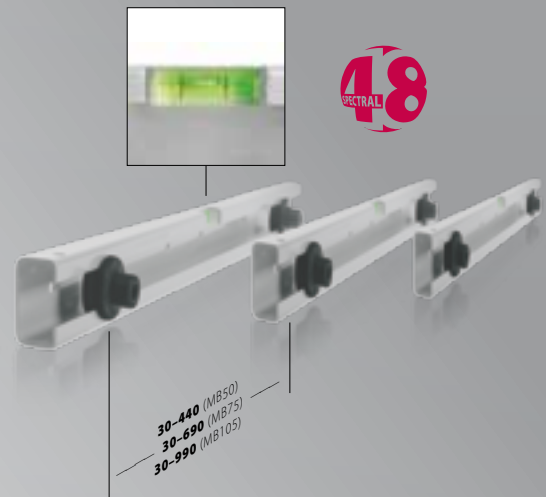

MAXI

FLATSCREEN-HALTERUNGEN/ADAPTER

Wandhalterungen

- MEDI** (26-37", 40 kg)
- MAXI** (37-65", 80 kg)
- MAXI XL** (50-72", 100 kg)

- + optisch elegante Montage
- + verstellbar in Breite und Höhe
- + nur 3,5 cm Wandabstand
- Kabelführung in der Wand
oder mit extra Kabelkanal (S. 106)
- nicht drehbar

Wandhalterungen

- MB50** (26-32", 50 cm, Lochabstand 30-440 mm, 80 kg)
- MB75** (35-43", 75 cm, Lochabstand 30-690 mm, 80 kg)
- MB105** (46-63", 105 cm, Lochabstand 30-990 mm, 80 kg)

- + integrierte Wasserwaage
- + optisch elegante Montage
- + nur 3,5 cm Wandabstand
- Kabelführung in der Wand
oder mit extra Kabelkanal (S. 106)
- nicht drehbar

VEESA-Adapter **VESA120, VESA200**

Genormte Adapter zur Anbringung verschiedenster Flatcreens mit unterschiedlichsten Bohrungen

Adapter für **LOEWE Individual**

Adapter zur Anbringung von LOEWE-Flatcreens der Individual-Serie verschiedenster Größen

Universal Cable Socks

Artikel	Abmessung	Farbe	Profil
Universal Cable Sock MB3000Si	3000 x 40-80 mm	Silber	flexibel
Universal Cable Sock MB3000BL	3000 x 40-80 mm	Schwarz	flexibel
Universal Cable Sock MB5000Si	5000 x 40-80 mm	Silber	flexibel
Universal Cable Sock MB5000BL	5000 x 40-80 mm	Schwarz	flexibel