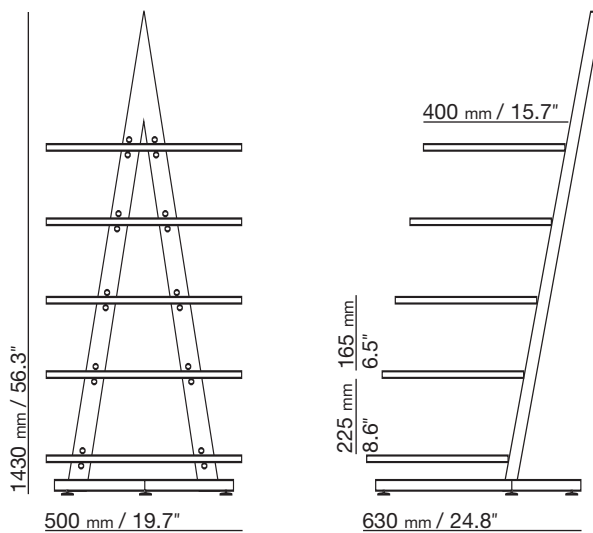

ALPHASTATIC

DETAILS

- Glasstärke 10 mm, Klarglas/Mattglas
- Tragkraft pro Ebene 30 kg
- Tragkraft unterste Ebene 40 kg
- Glasböden schwingungsgedämpft gelagert
- integriertes Kabelmanagement
- höhenverstellbare Tellerfüße

DETAILS

- Clear glass/frosted glass: 10 mm / 3/8" thick
- Load capacity per level: 30 kg / 66 lbs.
- Load capacity of the lowest level: 40 kg / 88 lbs.
- All shelves provided with vibration dampers
- Integrated cable management
- Height-adjustable leveling feet