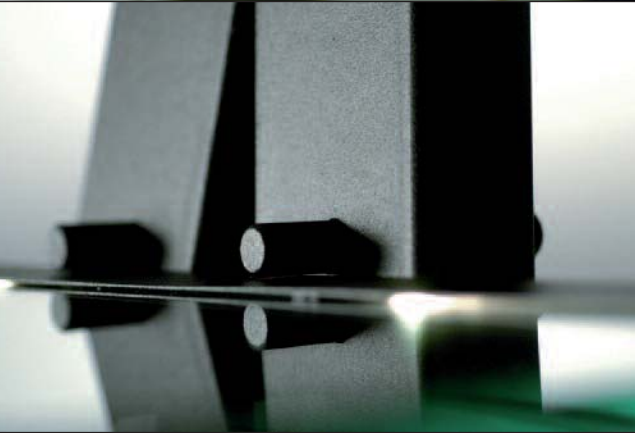

ALPHASTATIC

DETAILS

- Glasstärke 10 mm, Klarglas/Mattglas
- Tragkraft pro Ebene 30 kg
- Tragkraft unterste Ebene 40 kg
- Glasböden schwingungsgedämpft gelagert
- integriertes Kabelmanagement
- höhenverstellbare Tellerfüße

DETAILS

- Clear glass/frosted glass: 10 mm / 3/8" thick
- Load capacity per level: 30 kg / 66 lbs.
- Load capacity of the lowest level: 40 kg / 88 lbs.
- All shelves provided with vibration dampers
- Integrated cable management
- Height-adjustable leveling feet

ZUBEHÖR

- Lichtsystem
- Rollenfüße
- Kabelspirale

ACCESSORIES

- Lighting system
- Casters
- Spiral Cable Guide

Lieferbar in zwei Oberflächenvarianten: Stahl schwarz- oder silbergrau-pulverbeschichtet

schwarz
black

silbergrau
silvergrey

Available in two steel surfaces: black- or silvergrey-powdercoated

Rollenfüße Casters

Als Zubehör erhältlich
Available as accessories

höhenverstellbare Tellerfüße Height-adjustable leveling feet