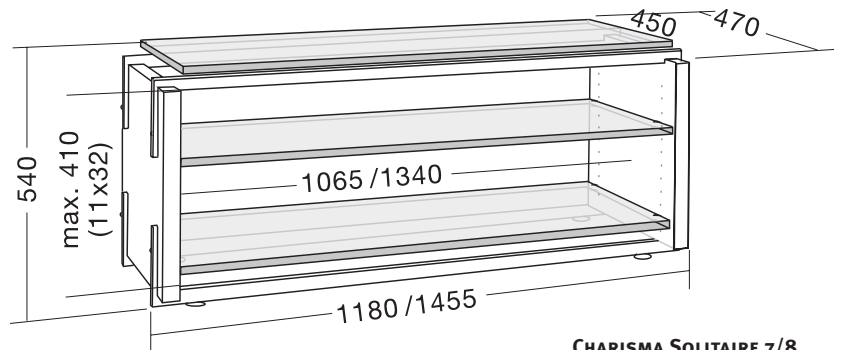

CHARISMA SOLITAIRE

SCHROERS
&
SCHROERS
BERLIN

CHARISMA SOLITAIRE 7/8

DETAILS

- Glasstärke 20 mm Klarglas
- Tragkraft pro Ebene 70 kg
- Tragkraft Topplatte 150 kg
- Topplatte schwingungsgedämpft gelagert
- Fachböden höhenverstellbar ± 32 mm
- höhenverstellbare Tellerfüße

ZUBEHÖR

- Lichtsystem
- Kabeltunnel
- TV Standsäule, 270° drehbar

DETAILS

- Clear glass: 20 mm (0.8") thick
- Load capacity per level: 70 kg / 155 lbs
- Top panel: 150 kg / 330 lbs. load capacity
- Top panel provided with vibration dampers
- Height-adjustable shelves: ± 32 mm
- Height-adjustable leveling feet

ACCESSORIES

- Lighting system
- Wiring Tunnel
- TV column, 270° turnable

Modelle models

CHARISMA SOLITAIRE 7
Holz-Glas-Stahlmöbel
wood-glass-steel furniture
1180 x 540 x 470 mm
(B x H x T) (w x h x d)

CHARISMA SOLITAIRE 8
Holz-Glas-Stahlmöbel
wood-glass-steel furniture
1455 x 540 x 470 mm
(B x H x T) (w x h x d)

Kabelmanagement Cable Management

Kabeltunnel
Wiring Tunnel

Zubehör Accessoires

TV Standsäule
270° drehbar
TV column
270° turnable

Farbvarianten Colours

Hochglanz lackiert
schwarz oder weiß
high-gloss lacquered
black or white