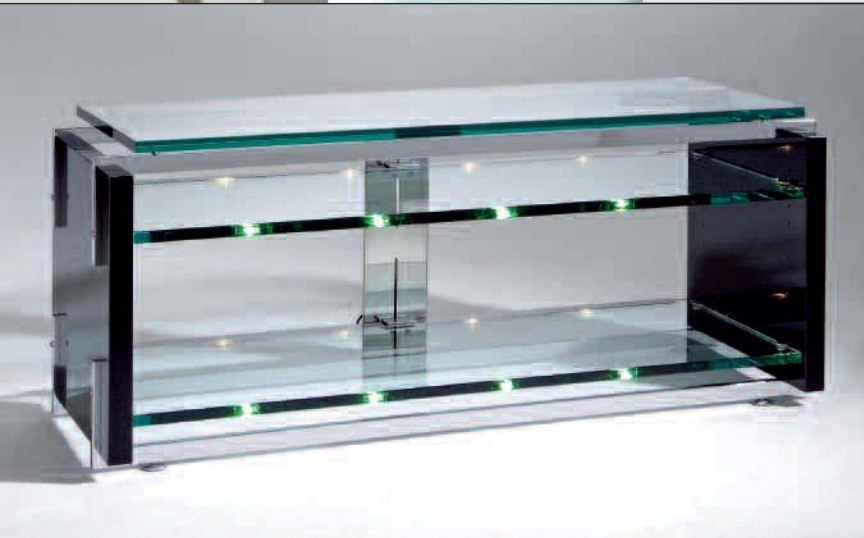

CHARISMA SOLITAIRE

SCHROERS
&
SCHROERS
BERLIN

CHARISMA SOLITAIRE 7/8

DETAILS

- Glasstärke 20 mm Klarglas
- Tragkraft pro Ebene 70 kg
- Tragkraft Topplatte 150 kg
- Topplatte schwingungsgedämpft gelagert
- Fachböden höhenverstellbar ± 32 mm
- höhenverstellbare Tellerfüße

ZUBEHÖR

- Lichtsystem
- Kabeltunnel
- TV Standsäule, 270° drehbar

DETAILS

- Clear glass: 20 mm (0.8") thick
- Load capacity per level: 70 kg / 155 lbs
- Top panel: 150 kg / 330 lbs. load capacity
- Top panel provided with vibration dampers
- Height-adjustable shelves: ± 32 mm
- Height-adjustable leveling feet

ACCESSORIES

- Lighting system
- Wiring Tunnel
- TV column, 270° turnable

Modelle models

CHARISMA SOLITAIRE 7
Holz-Glas-Stahlmöbel
wood-glass-steel furniture
1180 x 540 x 470 mm
(B x H x T) (w x h x d)

CHARISMA SOLITAIRE 8
Holz-Glas-Stahlmöbel
wood-glass-steel furniture
1455 x 540 x 470 mm
(B x H x T) (w x h x d)

Kabelmanagement Cable Management

Kabeltunnel
Wiring Tunnel

Zubehör Accessoires

TV Standsäule
270° drehbar
TV column
270° turnable

Farbvarianten Colours

Hochglanz lackiert
schwarz oder weiß
high-gloss lacquered
black or white